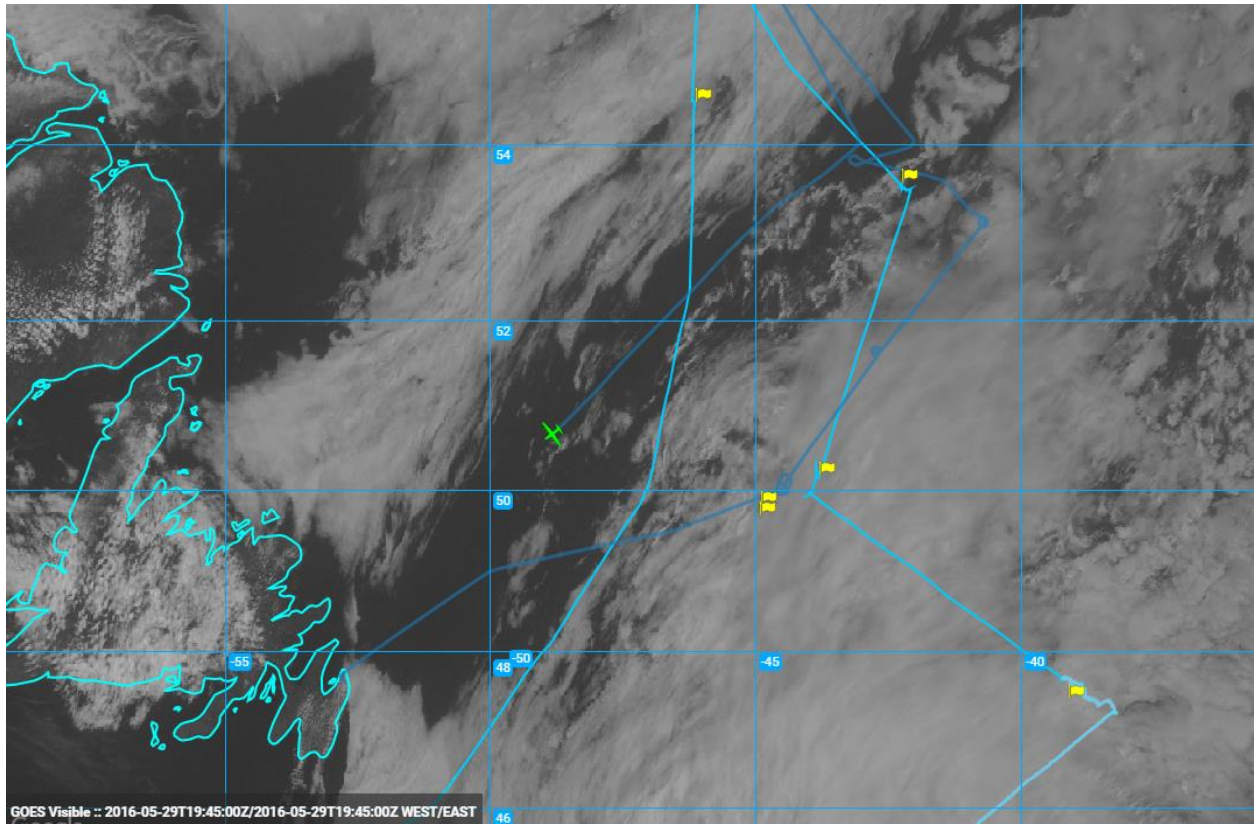

1820Z_NorthernSurveyWithGOESvisible

1900Z_HighAltitudeLegToRTB

1935Z_HighAltitudeLegToRTB

1950Z_HighAltitudeLegToRTB

2000Z_HighAltitudeLegToRTB

2020Z_HighAltitudeLegToRTB

2030Z_HighAltitudeLegToRTB_ZoomOut

2045Z_HighAltitudeLegToRTB_ZoomOut