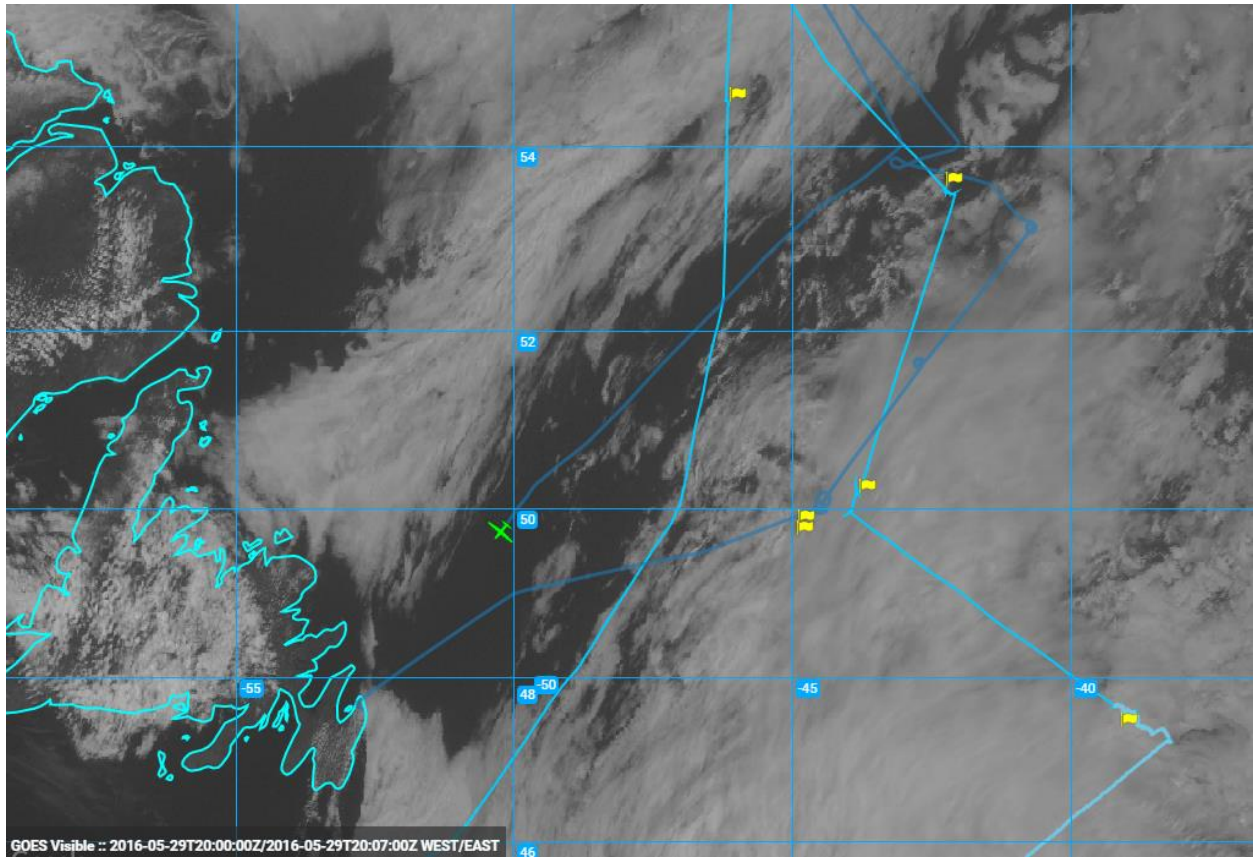

1820Z_NorthernSurveyWithGOESvisible

1900Z_HighAltitudeLegToRTB

1935Z_HighAltitudeLegToRTB

1950Z_HighAltitudeLegToRTB

2000Z_HighAltitudeLegToRTB

2020Z_HighAltitudeLegToRTB

2030Z_HighAltitudeLegToRTB_ZoomOut

2045Z_HighAltitudeLegToRTB_ZoomOut